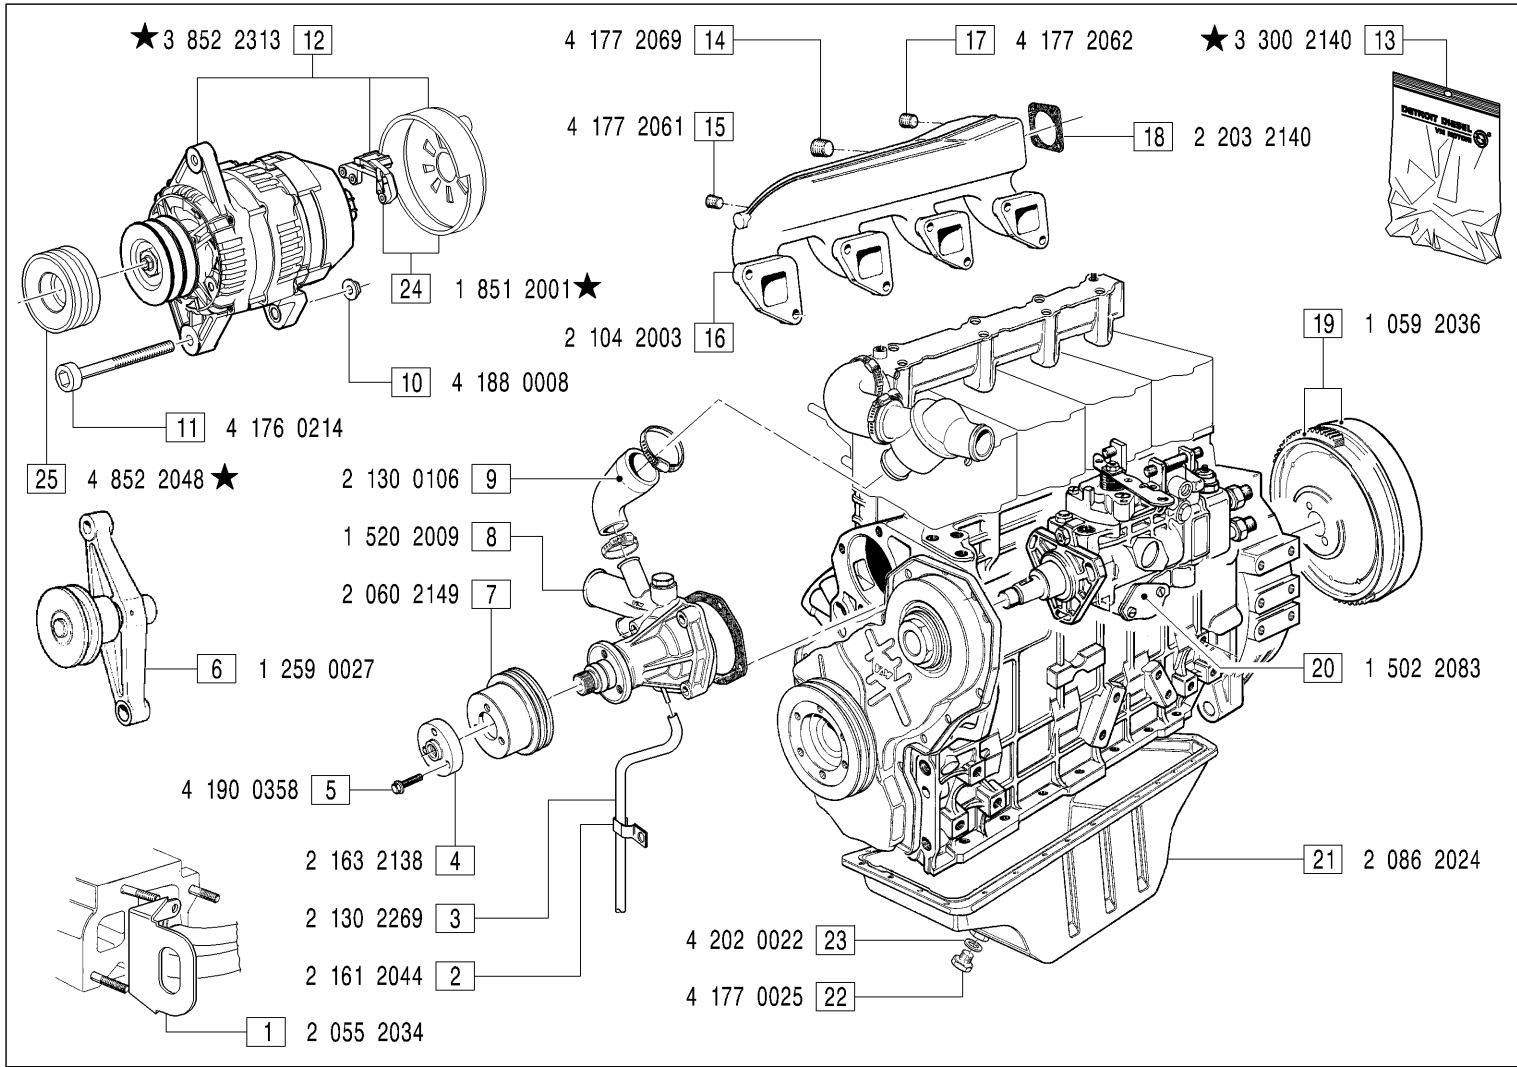

# HR 494 H "Versione Goldoni" 08A / 18A

Pos. N.	Code Codice	MODIFICATIONS-MODIFICHE-ÄNDERUNGEN-MODIFICACIÓN		Up to serial nr. Fino a matricola
		SIMBOLS SIMBOLI	EC	
		<input type="checkbox"/>	<input type="checkbox"/>	

Pos. N.	DESCRIPTION DESCRIZIONE	Quantity (Q.tà)		
		394	494	694
35	VITE		4	
36	VITE		13	
37	TUBO		1	
38	FASCETTA		1	

# HR 494 H "Versione Goldoni" 11A

TAB.V-03.00.00-A

Pos. N.	Code Codice	MODIFICATIONS-MODIFICHE-ÄNDERUNGEN-MODIFICACIÓN			Up to serial nr. Fino a matricola
		△	▲	□ EC	
12	3 582 2287	X	X		01A - 48341
13	3 300 2131	X	X		
24	3 851 2006		X		
25	2 060 2179		X		

Pos. N.	DESCRIPTION DESCRIZIONE	Quantity (Q.tà)			8	9	10	11	12	13	14	15	16	17	18	19	20	21	22	23	24	25	
		394	494	694																			
1	GOLFARE		1																				
2	FASCETTA		1																				
3	TUBO		1																				
4	DISTANZIALE		1																				
5	VITE		3																				
6	TENDICINGHIA		1																				
7	PULEGGIA		1																				