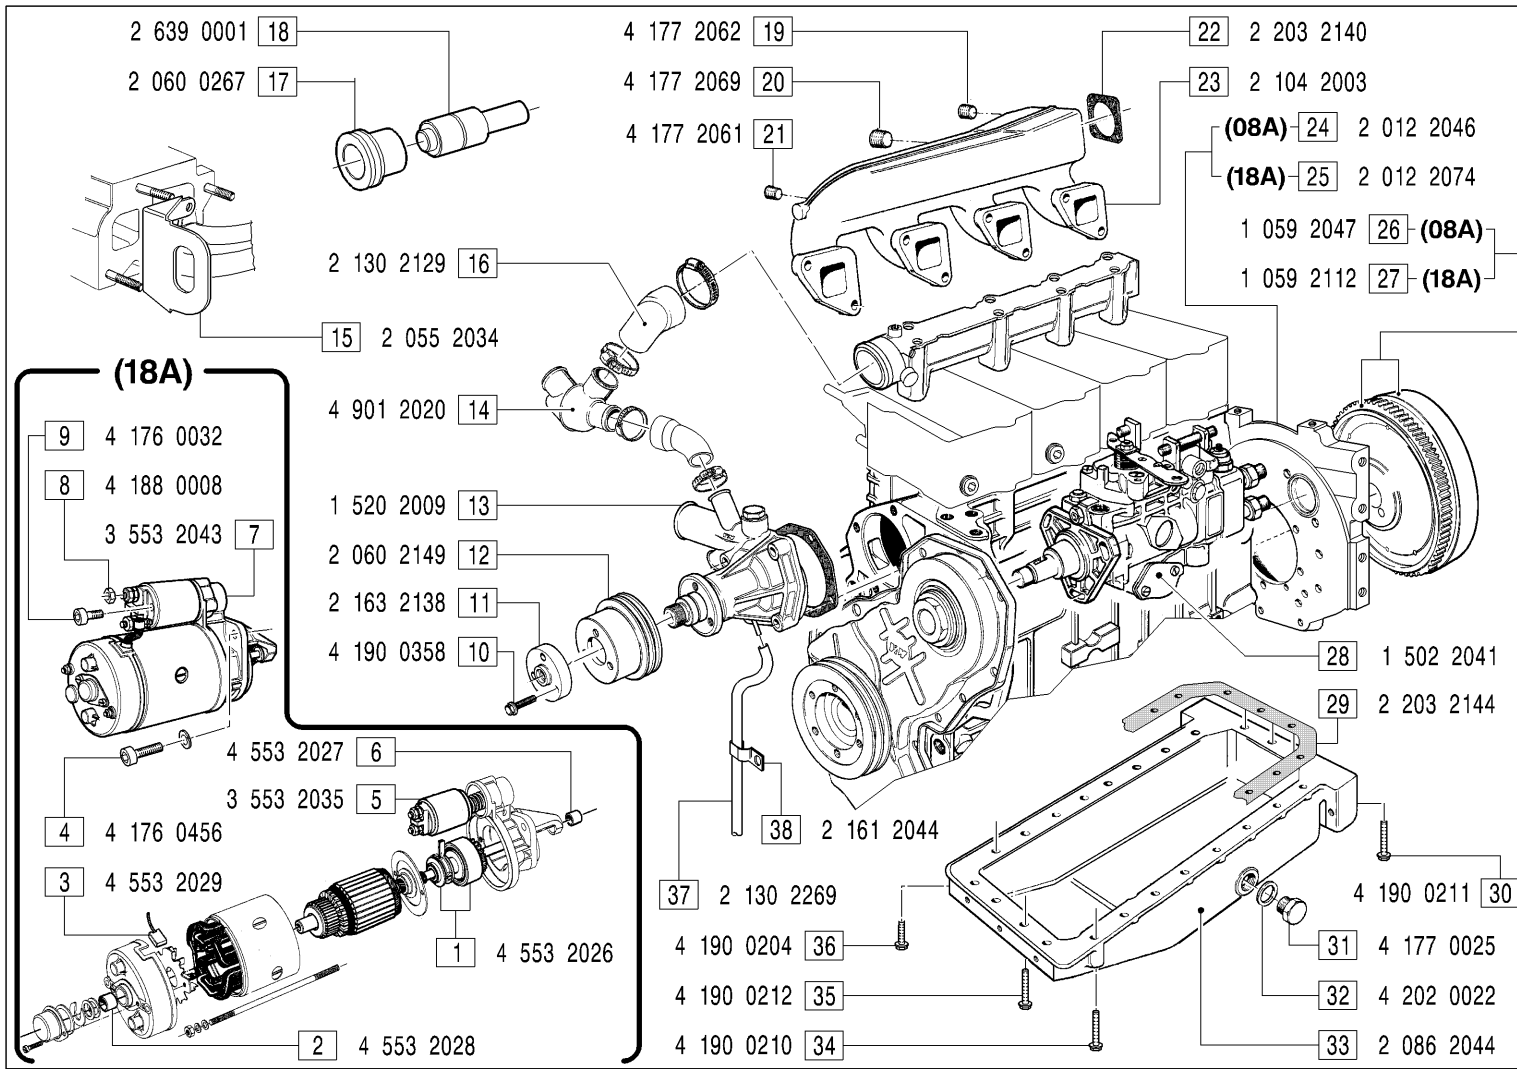

# HR 494 H "Versione Goldoni" 08A / 18A

Pos. N.	Code Codice	MODIFICATIONS-MODIFICHE-ÄNDERUNGEN-MODIFICACIÓN		Up to serial nr. Fino a matricola
		SIMBOLS SIMBOLI	EC	
		<input type="checkbox"/>	<input type="checkbox"/>	

Pos. N.	DESCRIPTION DESCRIZIONE	Quantity (Q.tà)		
		394	494	694
35	VITE		4	
36	VITE		13	
37	TUBO		1	
38	FASCETTA		1	

# HR 494 H "Versione Goldoni" 11A

TAB.V-03.00.00-A

Pos. N.	Code Codice	MODIFICATIONS-MODIFICHE-ÄNDERUNGEN-MODIFICACIÓN			Up to serial nr. Fino a matricola
		△	▲	□ EC	
12	3 582 2287	X	X		01A - 48341
13	3 300 2131	X	X		
24	3 851 2006		X		
25	2 060 2179		X		

Pos. N.	DESCRIPTION DESCRIZIONE	Quantity (Q.tà)			8	9	10	11	12	13	14	15	16	17	18	19	20	21	22	23	24	25	
		394	494	694																			
1	GOLFARE		1																				
2	FASCETTA		1																				
3	TUBO		1																				
4	DISTANZIALE		1																				
5	VITE		3																				
6	TENDICINGHIA		1																				
7	PULEGGIA		1																				